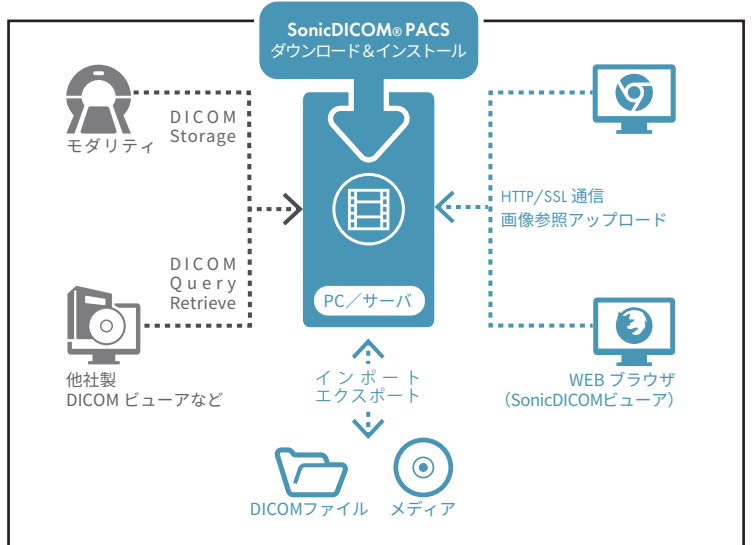

快適動作でストレスフリー シンプルで使いやすい

DICOM サーバー + WEB ビューア

SonicDICOM® PACS

「SonicDICOM® PACS」は、DICOM サーバーと Web ベースの DICOM ビューア機能を備えたソフトウェア。
現在までに世界 200 カ国以上で累計 30,000 以上ダウンロードされています。
誰でも簡単に操作できるシンプルな UI と高速な動作が特長です。

SonicDICOM® PACS とは

「SonicDICOM® PACS」は、従来のハードウェア一体型ではなく、ソフトウェア単体で提供いたします。サーバ機器などのハードウェア選定を自由に行えるため、施設規模や撮影量にあわせた無駄のないシステムを構築し圧倒的なコストダウンを実現することができます。

CT、MRIなどの大量の画像もスピーディーに表示し、ストレスのない読影環境を実現します。

クライアントにはインストール不要

ビューアはWebブラウザで動作し、クライアントPCに特別なソフトウェアやFlash等のプラグインをインストールする必要がありません。また、Webビューアなので、電子カルテやHIS、RISなどの外部アプリケーションともシームレスに連携できます。

ネットワーク上のどのPCからもWEBブラウザでログインするだけで画像を参照できます。

| 推奨動作環境 | 機能一覧 | |
|--|---|---|
| クライアント環境 Web ブラウザ Google Chrome 最新版 Mozilla Firefox 最新版 画像表示モニタ 解像度 1280x1024 以上 輝度 250cd/ m ² 以上 表示 カラー サーバー環境 推奨スペック CPU 2GHz 以上 メモリ 4GB 以上 HDD (空き) 10GB 以上 サポート OS Windows 10 Windows Server 2016 必須プログラム Microsoft .NET Framework 4.6.2 | DICOM ビューアの機能 (ビューア) Window Level の変更 拡大・縮小 回転 拡大鏡 白黒反転 水平反転 垂直反転 シネ再生 アノテーション: 矢印 アノテーションおよび計測の保存 計測 (直線、角度、コブ角度、長方形、多角形、楕円形、CTR (心胸郭比)、CT 値) Window Level プリセット 疑似カラー 画像補間 同期 (スライス位置、サイズなど) リファレンスラインの表示 DICOM ヘッド情報の表示 PNG/JPEG/BMP ファイルのエクスポート MPR (Sagittal, Coronal) | DICOM ビューアの機能 (リスト) DICOM ファイルのインポート DICOM ファイルのエクスポート DICOM ストレージ 検査情報の編集・削除 DICOM サーバーの機能 DICOM Storage / SCP DICOM Find, Move / SCP DICOM Verification / SCP DICOM Storage / SCU その他の機能 レポート 詳細な権限の設定 |