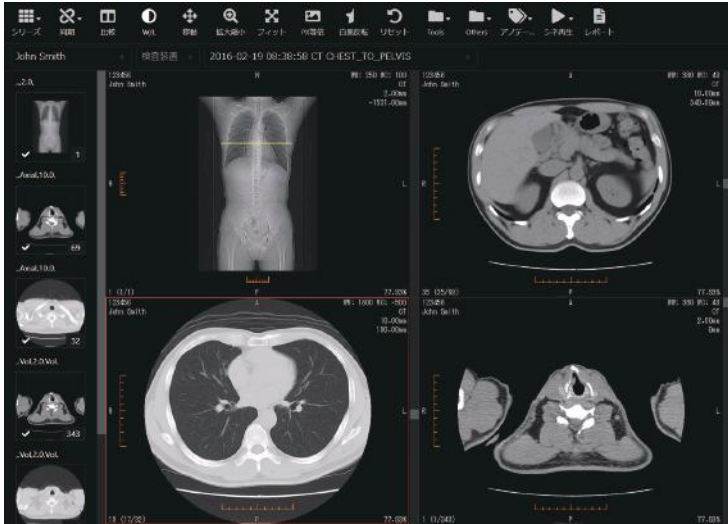

快適動作でストレスフリー シンプルで使いやすい

DICOM サーバー + WEB ビューア

SonicDICOM® PACS

「SonicDICOM® PACS」は、DICOM サーバーと Web ベースの DICOM ビューア機能を備えたソフトウェア。
現在までに世界 200 カ国以上で累計 30,000 以上ダウンロードされています。
誰でも簡単に操作できるシンプルな UI と高速な動作が特長です。

SonicDICOM® PACS とは

「SonicDICOM® PACS」は、従来のハードウェア一体型ではなく、ソフトウェア単体で提供いたします。サーバ機器などのハードウェア選定を自由に行えるため、施設規模や撮影量にあわせた無駄のないシステムを構築し圧倒的なコストダウンを実現することができます。

CT、MRIなどの大量の画像もスピーディーに表示し、ストレスのない読影環境を実現します。

クライアントにはインストール不要

ビューアはWebブラウザで動作し、クライアントPCに特別なソフトウェアやFlash等のプラグインをインストールする必要がありません。また、Webビューアなので、電子カルテやHIS、RISなどの外部アプリケーションともシームレスに連携できます。

ネットワーク上のどのPCからもWEBブラウザでログインするだけで画像を参照できます。

| 推奨動作環境 | 機能一覧 | |
|--|---|---|
| クライアント環境 Web ブラウザ Google Chrome 最新版 Mozilla Firefox 最新版 画像表示モニタ 解像度 1280x1024 以上 輝度 250cd/ m ² 以上 表示 カラー サーバー環境 推奨スペック CPU 2GHz 以上 メモリ 4GB 以上 HDD (空き) 10GB 以上 サポート OS Windows 10 Windows Server 2016 必須プログラム Microsoft .NET Framework 4.6.2 | DICOM ビューアの機能 (ビューア) Window Level の変更 拡大・縮小 回転 拡大鏡 白黒反転 水平反転 垂直反転 シネ再生 アノテーション: 矢印 アノテーションおよび計測の保存 計測 (直線、角度、コブ角度、長方形、多角形、楕円形、CTR (心胸郭比)、CT 値) Window Level プリセット 疑似カラー 画像補間 同期 (スライス位置、サイズなど) リファレンスラインの表示 DICOM ヘッド情報の表示 PNG/JPEG/BMP ファイルのエクスポート MPR (Sagittal, Coronal) | DICOM ビューアの機能 (リスト) DICOM ファイルのインポート DICOM ファイルのエクスポート DICOM ストレージ 検査情報の編集・削除 DICOM サーバーの機能 DICOM Storage / SCP DICOM Find, Move / SCP DICOM Verification / SCP DICOM Storage / SCU その他の機能 レポート 詳細な権限の設定 |